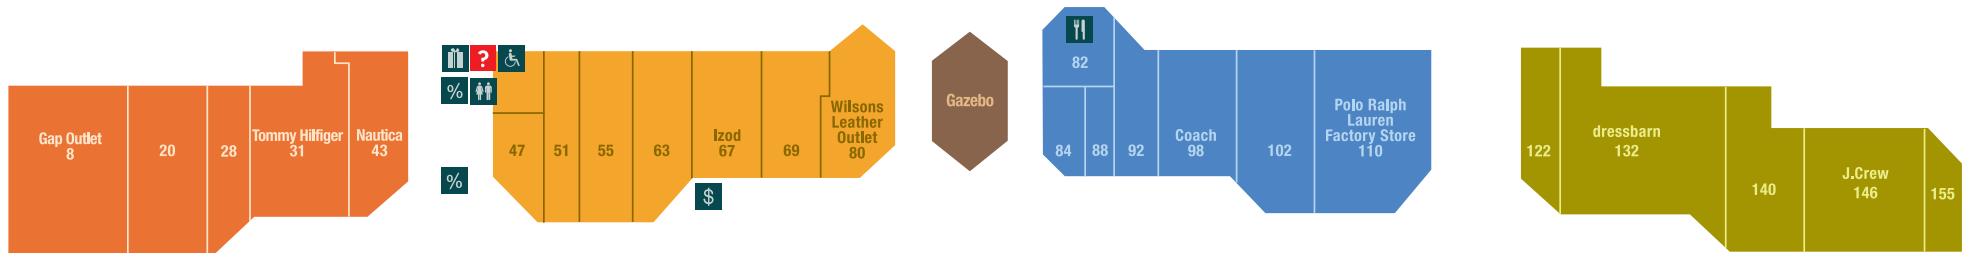

NAGS HEAD, NC

SERVICE LEGEND

- **Shopper Services**
- **ATM**
- **Restrooms**
- **Coupon Books**
- **Purchase Giftcards**
- **Stroller & Wheelchair**
- **Restaurant/Food**

Store Name	Suite	Phone
Aeropostale	69	(252) 449-9380
Bass	63	(252) 441-8858
Claire's	51	(252) 480-1701
Coach Factory	98	(252) 449-8192
dressbarn	132	(252) 441-1568
Eddie Bauer Outlet	20	(252) 441-1424
Fragrance Outlet	51	(252) 449-9028
Gap Outlet	8	(252) 449-8402
Gymboree Outlet	92	(252) 441-2733
HANESbrands	102	(252) 441-9136
Izod	67	(252) 480-1438
J.Crew	146	(252) 441-1874
Kitchen Collection	122	(252) 449-2508
Michael's Gems & Glass	47	(252) 441-4449
Nautica	43	(252) 480-3937
Nine West Outlet	155	(252) 441-8488
Polo Ralph Lauren Factory Store	110	(252) 480-0661
Rack Room Shoes	140	(252) 441-9288
Sunglass Hut	84	(252) 480-0167
Tommy Hilfiger Company Stores	31	(252) 441-4435
Van Heusen	55	(252) 441-8553
Wilsons Leather Outlet	80	(252) 441-2266

Store Name	Suite	Phone
Aeropostale	69	(252) 449-9380
Bass	63	(252) 441-8858
Claire's	51	(252) 480-1701
Coach Factory	98	(252) 449-8192
dressbarn	132	(252) 441-1568
Eddie Bauer Outlet	20	(252) 441-1424
Fragrance Outlet	51	(252) 449-9028
Gap Outlet	8	(252) 449-8402
Gymboree Outlet	92	(252) 441-2733
HANESbrands	102	(252) 441-9136
Izod	67	(252) 480-1438
J.Crew	146	(252) 441-1874
Kitchen Collection	122	(252) 449-2508
Michael's Gems & Glass	47	(252) 441-4449
Nautica	43	(252) 480-3937
Nine West Outlet	155	(252) 441-8488
Polo Ralph Lauren Factory Store	110	(252) 480-0661
Rack Room Shoes	140	(252) 441-9288
Sunglass Hut	84	(252) 480-0167
Tommy Hilfiger Company Stores	31	(252) 441-4435
Van Heusen	55	(252) 441-8553
Wilsons Leather Outlet	80	(252) 441-2266