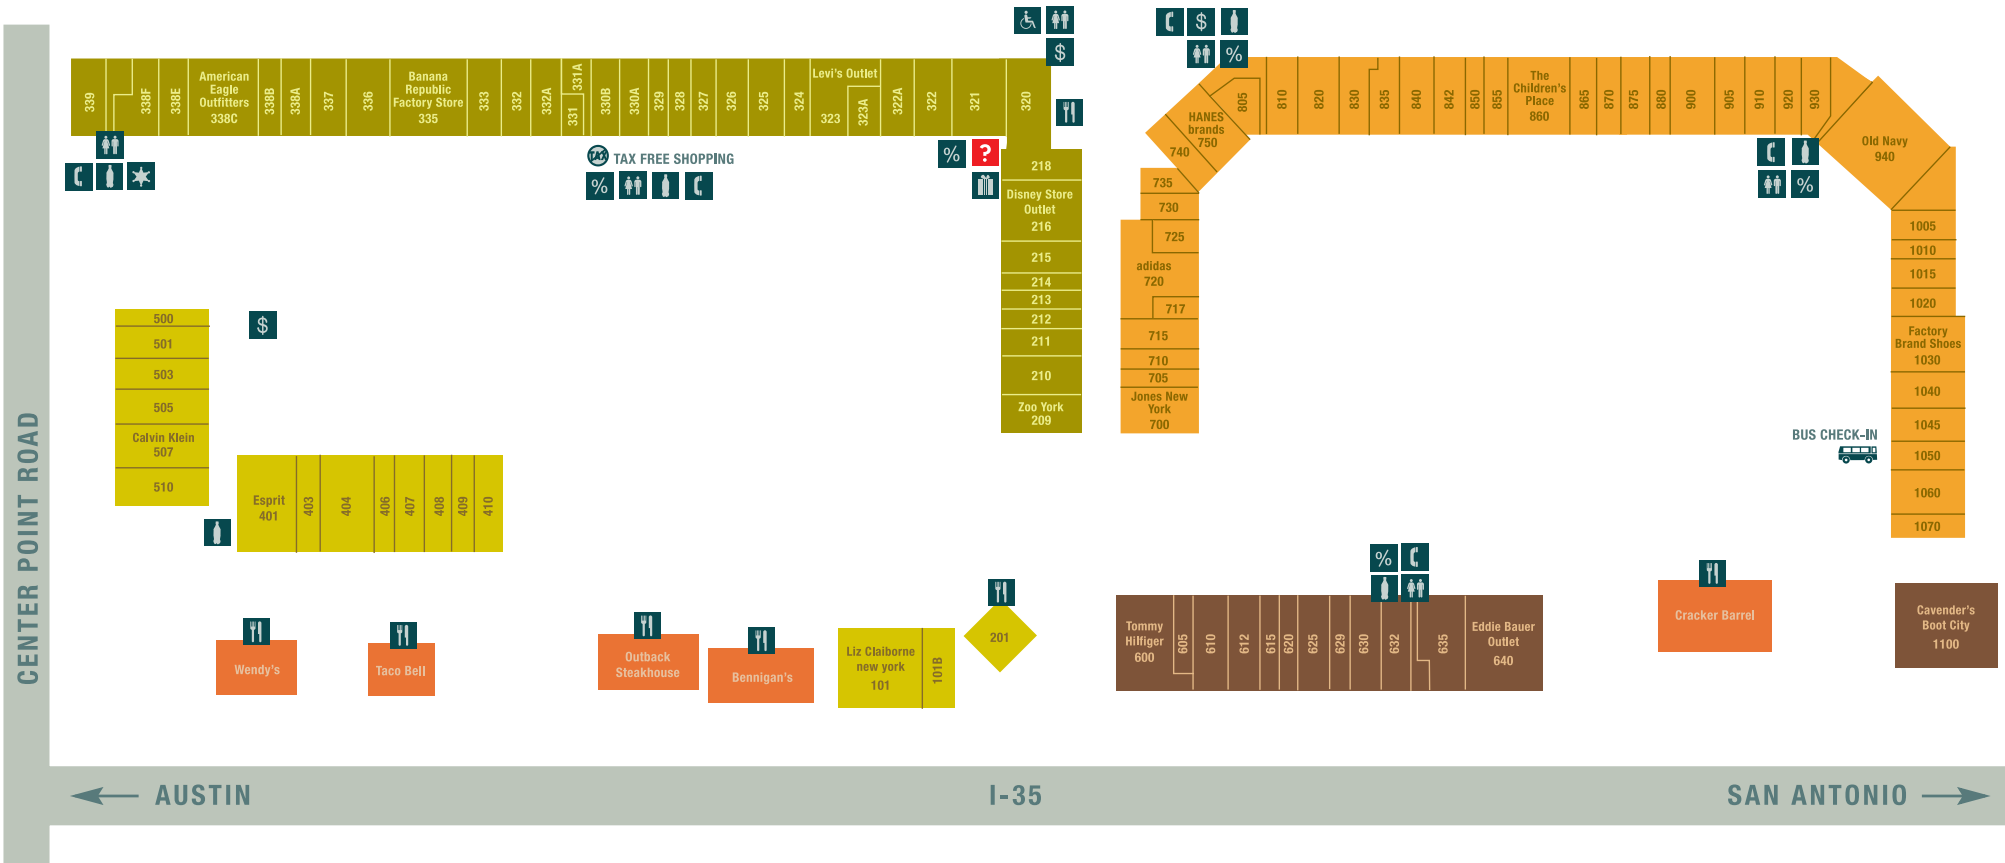

Store Name	Suite	Phone
adidas	720	(512) 392-4111
Aldo	338B	(512) 392-5312
American Eagle Outfitters	338C	(512) 392-4206
Banana Republic Factory Store	335	(512) 805-0370
Bass	1040	(512) 392-1954
Beauty Express	730	(512) 392-1275
Calendar Club	336	(512) 392-5001
Calvin Klein	507	(512) 392-6285
Casual Male XL Outlet	214	(512) 754-8862
Cavender's Boot City	1100	(512) 805-8210
Champion	740	(512) 392-2110
Charlotte Russe	321	(512) 392-1284
Children's Place, The	860	(512) 396-2181
Christian Gifts Outlet	218	(512) 558-4595
Claire's	409	(512) 353-1431
Coldwater Creek Outlet	211	(512) 392-2999
Corningware Corelle Revere Factory Store	900	(512) 754-6364
Cracker Barrel	See Map	(512) 353-4122
Crocs Outlet	630	(512) 392-1784
DC Shoe Factory Store	1020	(512) 392-1268
Dickies	870	(512) 392-3400
Direct Tools	NEW 1045	(512) 392-5223
Disney Store Outlet	216	(512) 392-8880
DKNY Jeans	101B	(512) 392-8340
dressbarn	820	(512) 805-8201
dressbarn Woman	820	(512) 805-8201
Earthbound Trading	905	(512) 392-7017
Easy Spirit Outlet	406	(512) 754-0277
ecko unLtd.	710	(512) 353-4495
Eddie Bauer Outlet	640	(512) 805-4845
Ellen Tracy	610	(512) 754-8833
Esprit	401	(512) 353-0337
Express	337	(512) 805-1200
Factory Brand Shoes	1030	(512) 392-7990
Florsheim Factory Direct	215	(512) 805-8080

Store Name	Suite	Phone
Van Heusen	1050	(512) 392-2036
Vans	615	(512) 392-3687
Waterford Wedgwood Royal Doulton	810	(512) 396-4025
Wendy's	See Map	(512) 392-8611
Wilson's Leather Outlet	625	(512) 805-8438
Zoo York	209	(512) 392-7540
Zumiez	705	(512) 392-6280