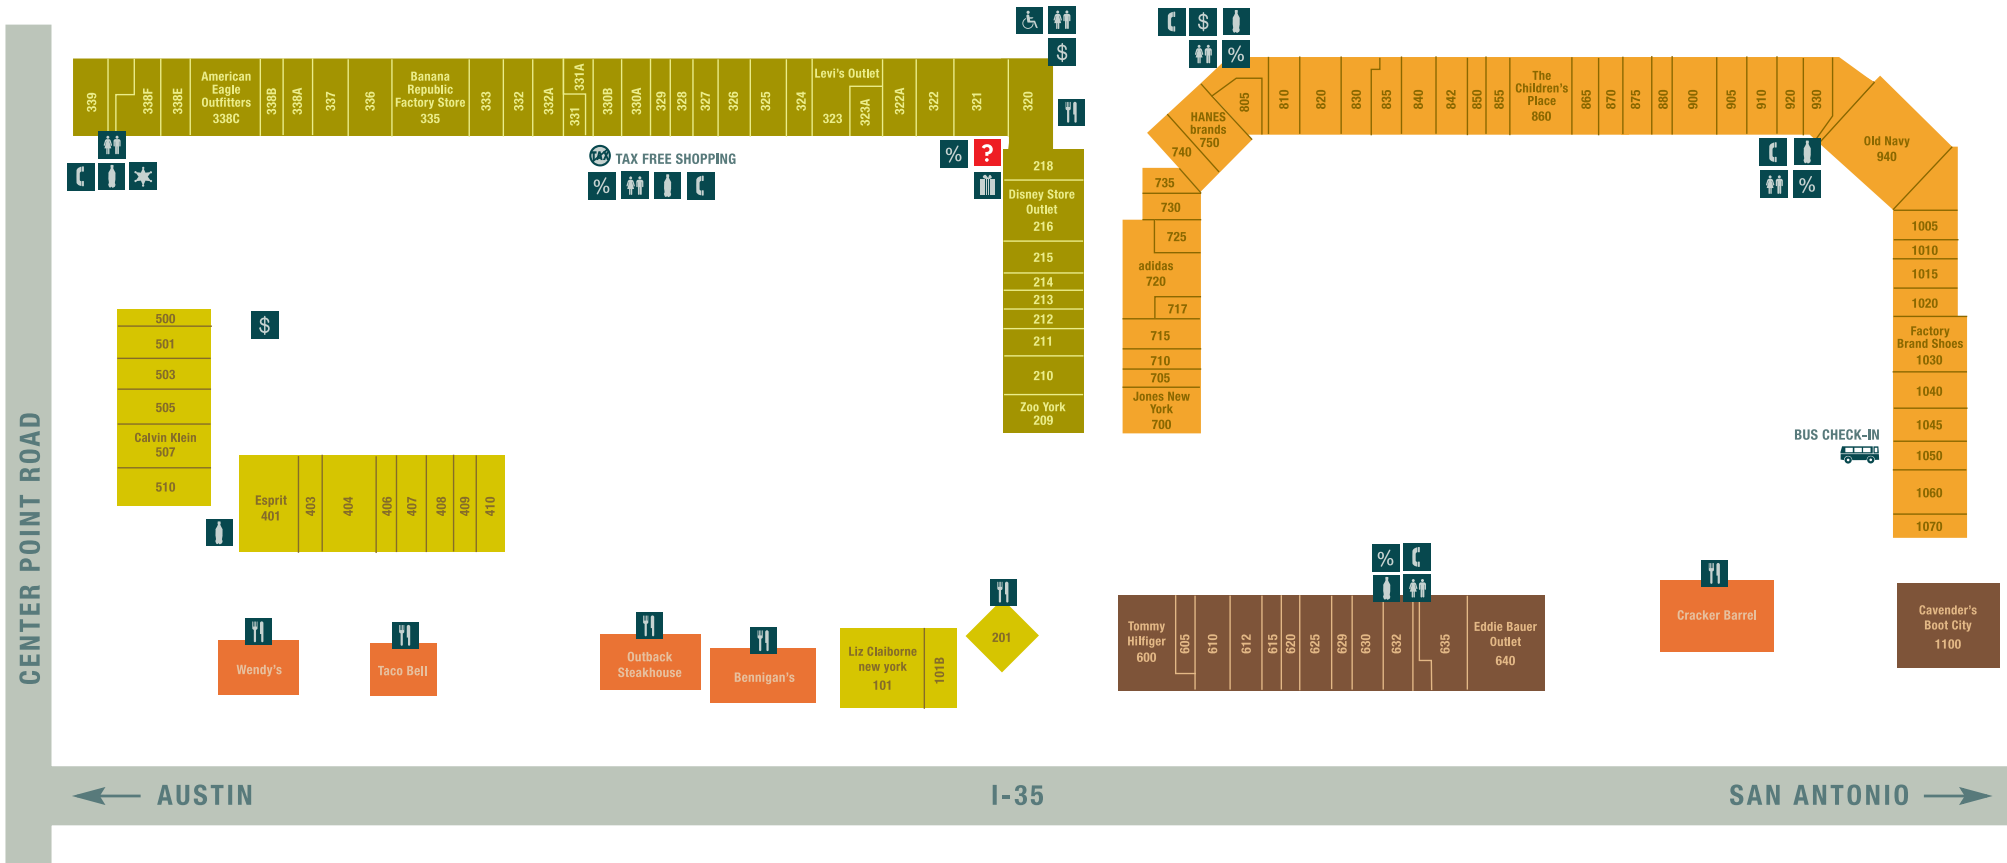

Store Name	Suite	Phone
adidas	720	(512) 392-4111
Aldo	338B	(512) 392-5312
American Eagle Outfitters	338C	(512) 392-4206
Ashworth	NEW 332A	(512) 754-8951
Banana Republic Factory Store	335	(512) 805-0370
Bass	1040	(512) 392-1954
Beauty Express	730	(512) 392-1275
Calvin Klein	507	(512) 392-6285
Casual Male XL Outlet	214	(512) 754-8862
Cavender's Boot City	1100	(512) 805-8210
Champion	740	(512) 392-2110
Charlotte Russe	321	(512) 392-1284
Children's Place, The	860	(512) 396-2181
Christian Gifts Outlet	218	(512) 558-4595
Claire's	409	(512) 353-1431
Coldwater Creek Outlet	211	(512) 392-2999
Corningware Corelle Revere Stores	900	(512) 754-6364
Cracker Barrel	See Map	(512) 353-4122
Crocs Outlet	630	(512) 392-1784
DC Shoe Factory Store	1020	(512) 392-1268
Dickies	870	(512) 392-3400
Direct Tools	1045	(512) 392-5223
Disney Store Outlet	216	(512) 392-8880
DKNY Jeans	101B	(512) 392-8340
dressbarn	820	(512) 805-8201
dressbarn Woman	820	(512) 805-8201
Earthbound Trading	905	(512) 392-7017
Easy Spirit Outlet	406	(512) 754-0277
ecko unltd.	710	(512) 353-4495
Eddie Bauer Outlet	640	(512) 805-4845
Esprit	401	(512) 353-0337
Express Last Hurrah	337	(512) 805-1200
Factory Brand Shoes	1030	(512) 392-7990
Florsheim Factory Direct	215	(512) 805-8080
Fossil	408	(512) 353-3409