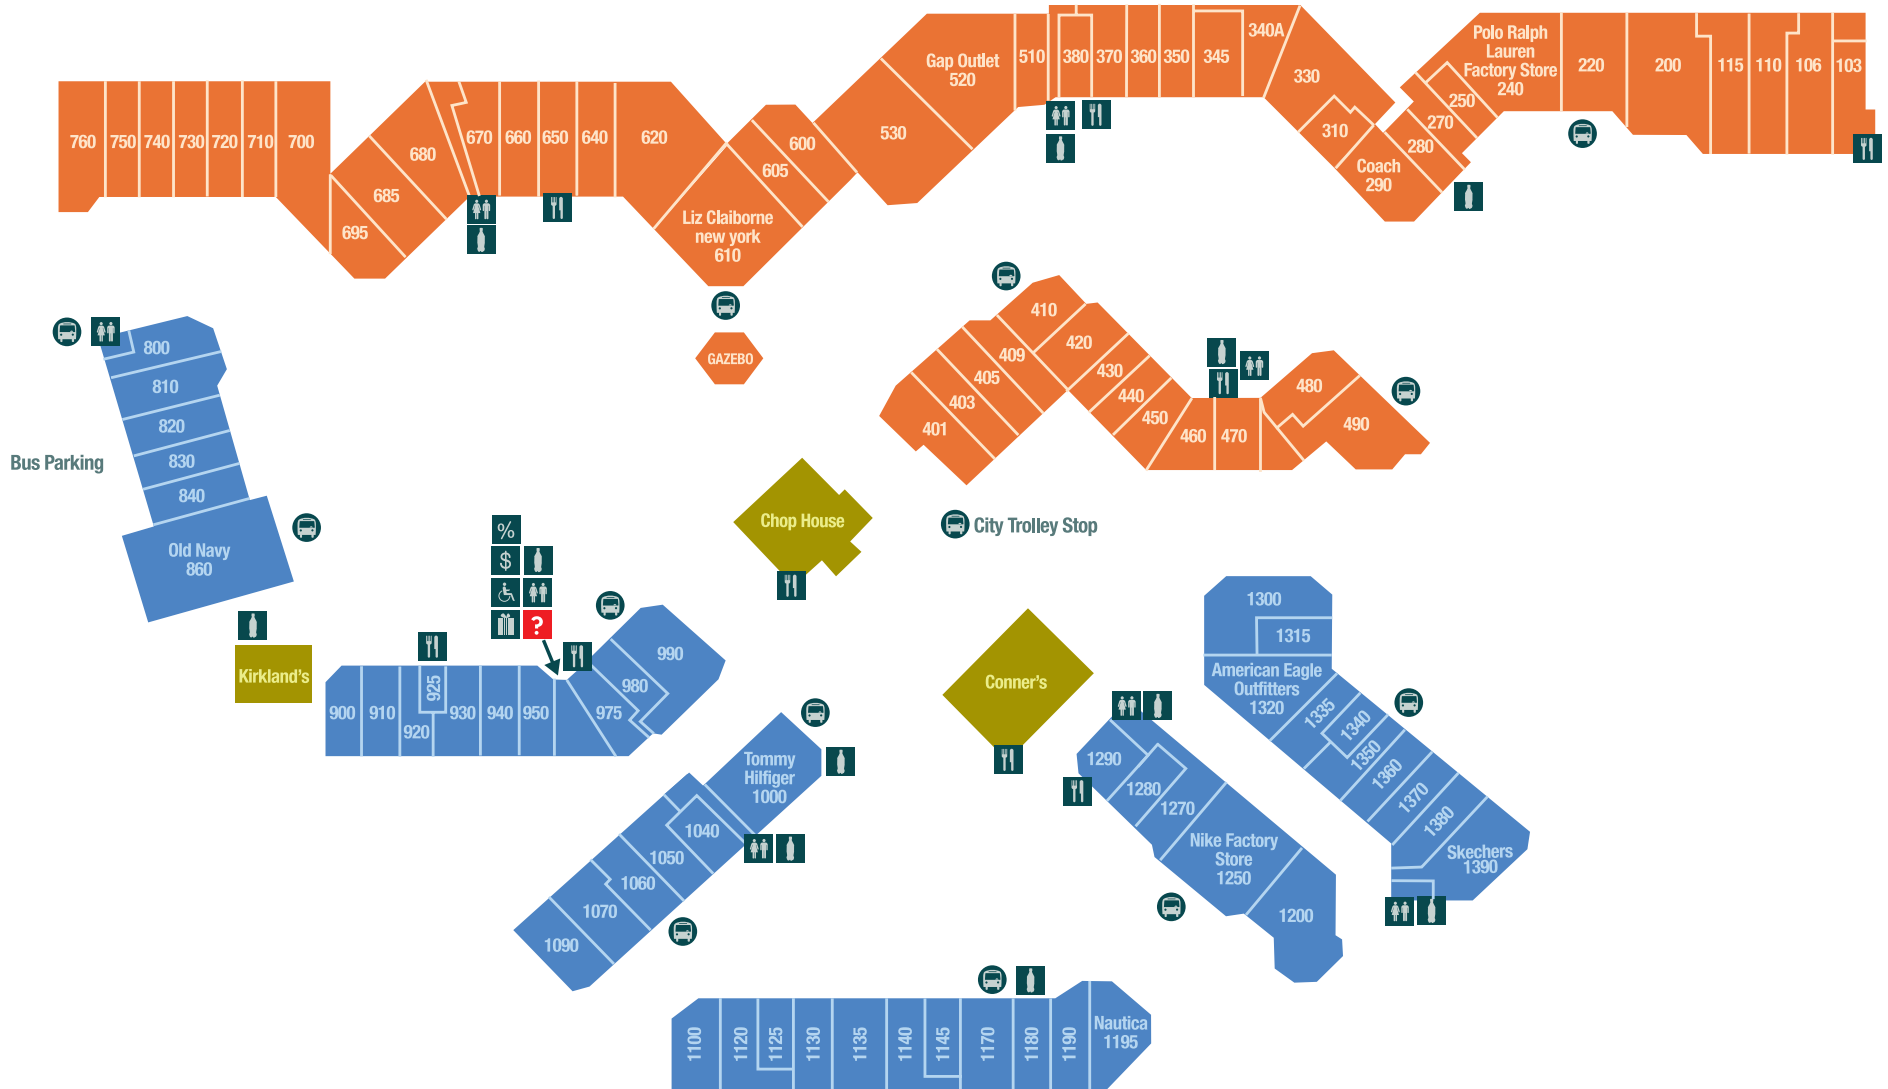

Tanger[®]Outlets

www.tangeroutlet.com

SEVIERVILLE, TN

SERVICE LEGEND

-  **Shopper Services**
-  **Stroller & Wheelchair**
-  **ATM**
-  **Restaurant/Food**
-  **Restrooms**
-  **Vending Machine**
-  **Coupon Books**
-  **Trolley Stop**
-  **Purchase Giftcards**

Store Name	Suite	Phone
Gap Outlet	520	(865) 429-1191
Gap Outlet Kids & Baby	450	(865) 428-2684
Great American Cookies / Pretzel Time	345	(865) 774-2320
Gymboree Outlet	950	(865) 428-2383
Haggar	460	(865) 428-3050
Harry & David	650	(865) 908-3130
Hartstrings	403	(865) 908-3151
Izod	695	(865) 908-4287
J.Crew	405	(865) 453-7902
Jockey	1350	(865) 774-1413
Johnston & Murphy	370	(865) 428-6750
Jones New York	740	(865) 774-5752
Journeys	430	(865) 429-7135
Justice	420	(865) 774-2750
Kasper	270	(865) 428-7978
Kirkland's	(see map)	(865) 774-9322
Kitchen Collection	660	(865) 908-6944
L'eggs Hanes Bali Playtex	820	(865) 908-3233
Lane Bryant Outlet	1200	(865) 429-9041
Le Gourmet Chef	930	(865) 774-9635
Lenox Factory Outlet	490	(865) 428-4745
Levi's Outlet	NEW 1335	(865) 453-1053
Lids	1040	(865) 428-0790
Liz Claiborne new york	610	(865) 908-6443
Maidenform Outlet Stores	1060	(865) 774-6081
Merrell	920	(865) 774-9099
Motherhood Maternity Outlet	1170	(865) 908-2000
Mountain Edge Grill	975	(865) 453-2939
Music for a Song	910	(865) 428-6560
Naturalizer	1270	(865) 908-6375
Nautica	1195	(865) 453-1980
New York, New York	940	(865) 429-5330
Nike Factory Store	1250	(865) 774-7743
Nine West Outlet	510	(865) 428-8355
Old Navy	860	(865) 908-0894