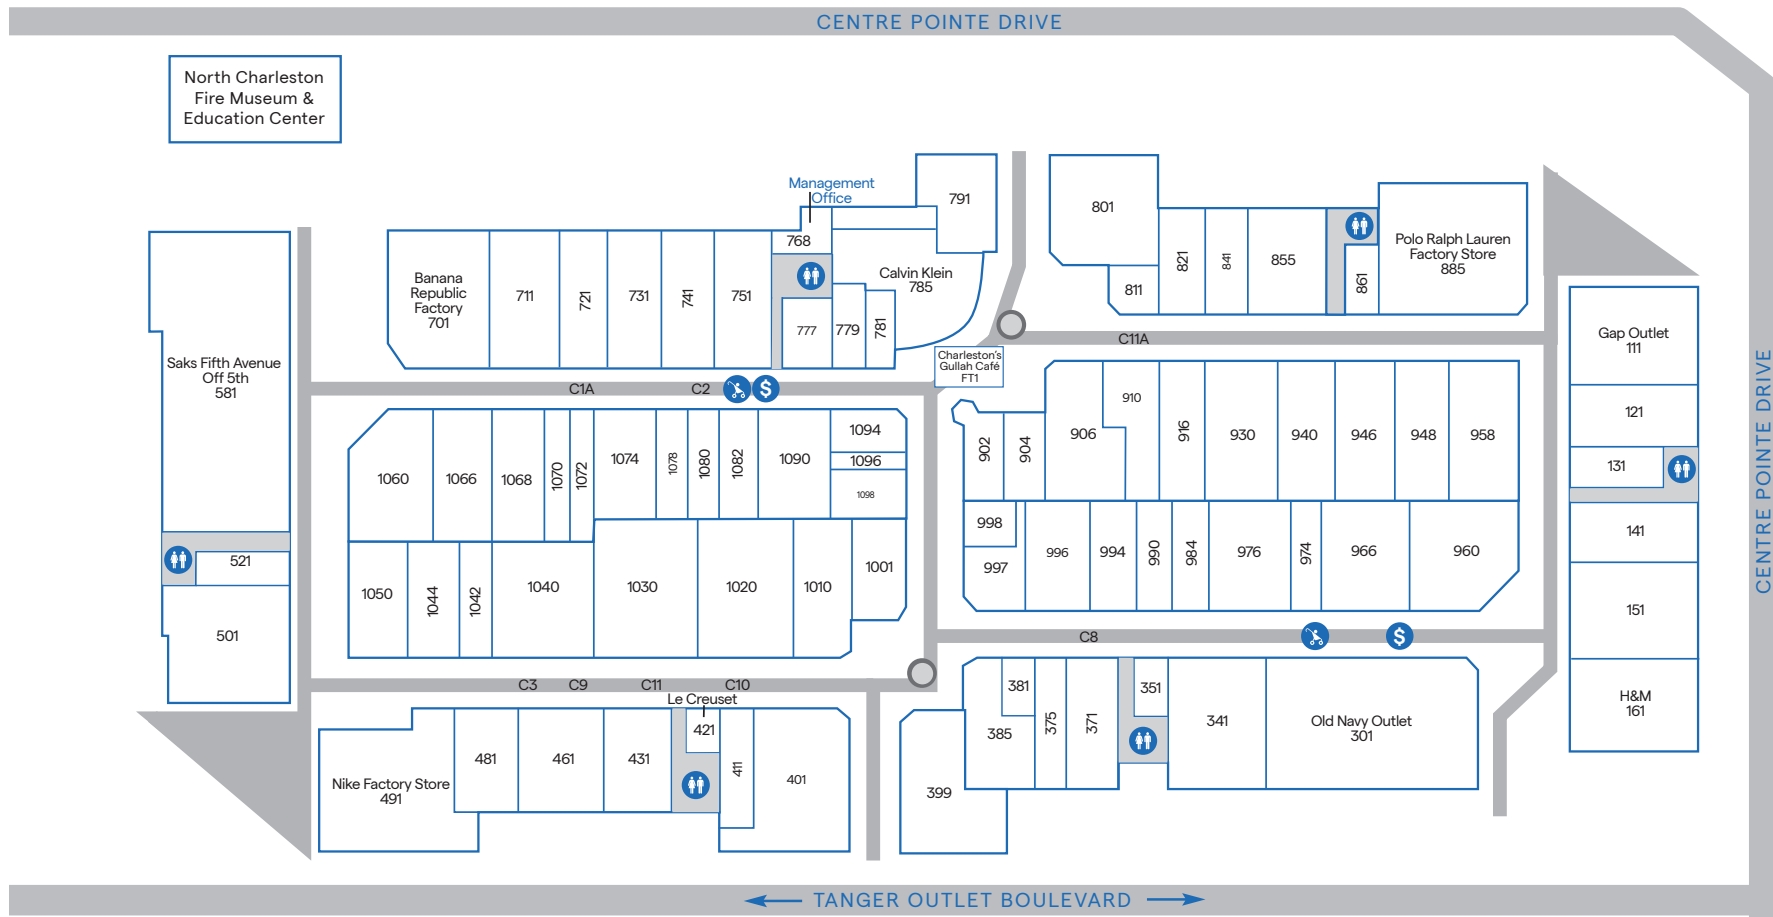

CENTER MAP

Restrooms

Strollers

ATM

ACCESSORIES & JEWELRY

401	American Eagle Aerie	(843) 566-1050	
1066	Ann Taylor Factory Store	(843) 747-3231	
910	Banter by Piercing Pagoda	(843) 212-4182	
785	Calvin Klein	(854) 800-9526	
1072	CellMax		New
811	Claire's	(843) 746-8095	
997	Coach	(843) 744-7729	
375	Cole Haan Outlet	(843) 566-9133	
1030	Columbia Factory Store	(843) 872-3142	
1080	Crocs	(843) 566-9454	
916	Francesca's	(843) 857-6873	
1010	Guess Factory Store	(843) 743-2350	
161	H&M	(843) 405-5069	
721	Huk	(843) 584-8184	
841	J.Crew Factory	(843) 308-8164	
1078	Johnston & Murphy	(843) 566-1381	
1044	Kate Spade New York	(843) 948-2034	New
1094	Kay Jewelers Outlet	(843) 744-7675	
948	Levi's Outlet	(843) 566-7143	
1096	Lids	(843) 744-7515	
960	Loft Outlet	(843) 308-9971	
385	Michael Kors	(843) 554-8758	
491	Nike Factory Store	(843) 744-3966	
994	Oakley	(843) 747-3023	
301	Old Navy Outlet	(843) 744-9554	
801	Palmetto Moon	(843) 763-7444	
381	Pandora		Coming Soon
381	Pandora		Coming Soon
1060	Puma Outlet	(843) 625-6066	
1040	Rue21	(843) 308-6560	
581	Saks OFF 5TH	(843) 740-0119	
998	Select Shades Sunglass Outlet	(843) 952-7663	
777	Spartina 449	(843) 554-4666	
855	Steve Madden	(843) 202-2797	
781	Sunglass Hut	(843) 744-7233	
861	Sunglass Hut	(843) 554-3937	
940	Talbots Outlet	(843) 747-4956	
990	Torrid	(843) 566-0516	
946	Tory Burch	(843) 529-0627	
371	Vera Bradley	(843) 747-6830	
1001	Zales The Diamond Store Outlet	(843) 744-2183	
1070	Zumiez	(843) 620-4568	