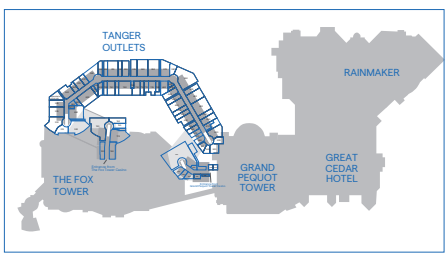

CENTER MAP

SERVICE LEGEND

Restrooms

Mothers' Room

Charging Station

Elevator

ACCESSORIES & JEWELRY

830	American Eagle Clearance	(860) 383-2904
220	Banana Republic Factory	(860) 383-2895
880	Calvin Klein	(860) 383-2882
630	Clarks Outlet	(860) 213-5003
430	Coach	(860) 383-2178
300	Crocs	(860) 383-2827
170	Forever 21	(860) 204-0900
780	Guess Factory Store	(860) 629-0835
960	H&M	(855) 466-7467
590	Kate Spade New York	(860) 213-5417
470	Kay Jewelers Outlet	(860) 222-3817
660	Levi's Outlet	(860) 865-0435
235	Loft Outlet	(860) 213-5019
320	Meraki Boutique	(413) 478-2581
600	Michael Kors	(860) 213-5007
390	Nike Factory Store	(860) 383-2890
130	Old Navy Outlet	(860) 383-2807
645	Sunglass Hut	(860) 213-5005
200	Tommy Hilfiger	(860) 383-2860
520	Vineyard Vines	(860) 222-3185
440	White House Black Market	(860) 425-0625

APPAREL

310	Adidas	(959) 500-7240
370	All Star Elite	
830	American Eagle Clearance	(860) 383-2904
220	Banana Republic Factory	(860) 383-2895
190	Brooks Brothers Factory Store	(860) 213-5087
880	Calvin Klein	(860) 383-2882
430	Coach	(860) 383-2178
420	Daily Thread	(612) 836-3358
280	Eddie Bauer Outlet	(860) 383-2906
340	Express Factory Outlet	(860) 383-2900
170	Forever 21	(860) 204-0900
560	Francesca's	(860) 822-4087
350	Gap Factory	(860) 213-5410
780	Guess Factory Store	(860) 629-0835
960	H&M	(855) 466-7467
590	Kate Spade New York	(860) 213-5417
660	Levi's Outlet	(860) 865-0435
235	Loft Outlet	(860) 213-5019
610	Lucky Brand Jeans	(860) 934-5168
320	Meraki Boutique	(413) 478-2581
210	Merrell	(860) 383-2806
600	Michael Kors	(860) 213-5007
390	Nike Factory Store	(860) 383-2890
130	Old Navy Outlet	(860) 383-2807
330	Polo Ralph Lauren	(860) 204-9972
705	Skechers	(860) 949-8679
200	Tommy Hilfiger	(860) 383-2860
760	Under Armour	(860) 237-6031
520	Vineyard Vines	(860) 222-3185
440	White House Black Market	(860) 425-0625