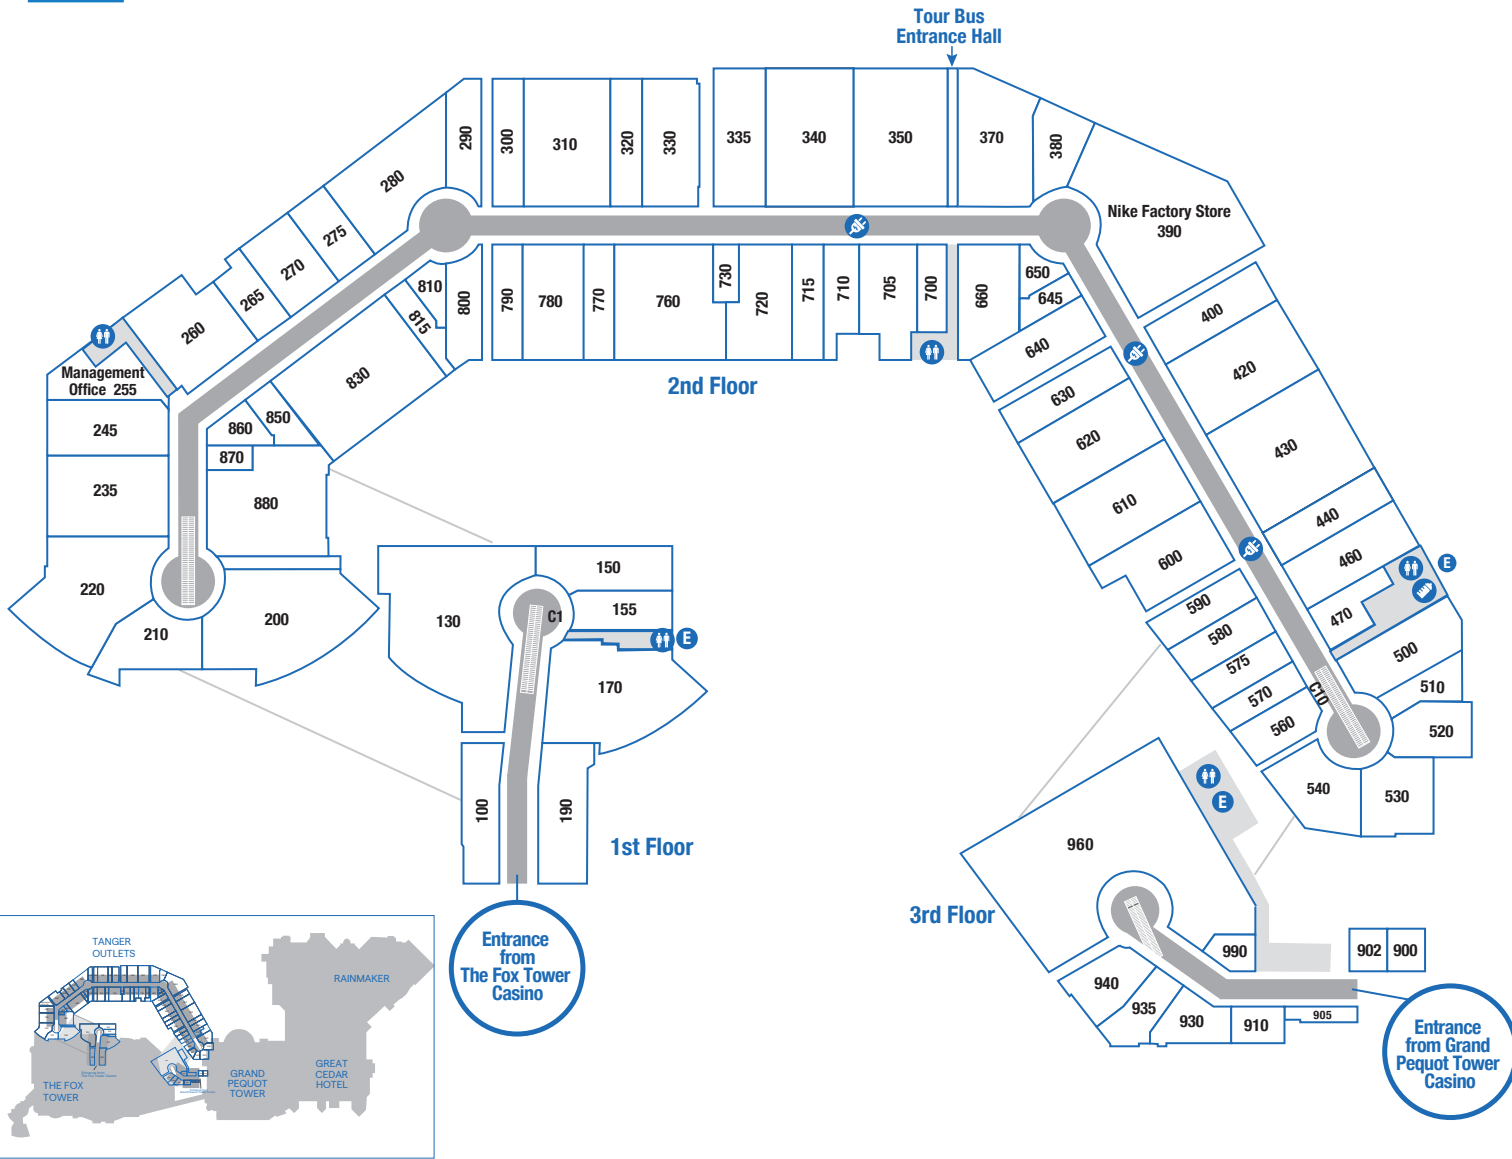

CENTER MAP

SERVICE LEGEND

Restrooms

Mothers' Room

Charging Station

Elevator

ACCESSORIES & JEWELRY

830	American Eagle Clearance	(860) 383-2904
220	Banana Republic Factory	(860) 383-2895
880	Calvin Klein	(860) 383-2882
630	Clarks Outlet	(860) 213-5003
430	Coach	(860) 383-2178
300	Crocs	(860) 383-2827
170	Forever 21	(860) 204-0900
780	Guess Factory Store	(860) 629-0835
960	H&M	(855) 466-7467
590	Kate Spade New York	(860) 213-5417
470	Kay Jewelers Outlet	(860) 222-3817
660	Levi's Outlet	(860) 865-0435
235	Loft Outlet	(860) 213-5019
320	Meraki Boutique	(413) 478-2581
600	Michael Kors	(860) 213-5007
390	Nike Factory Store	(860) 383-2890
130	Old Navy Outlet	(860) 383-2807
645	Sunglass Hut	(860) 213-5005
200	Tommy Hilfiger	(860) 383-2860
520	Vineyard Vines	(860) 222-3185
440	White House Black Market	(860) 425-0625

CHILDREN'S APPAREL

310	Adidas	(959) 500-7240
350	Gap Factory	(860) 213-5410
960	H&M	(855) 466-7467
390	Nike Factory Store	(860) 383-2890
130	Old Navy Outlet	(860) 383-2807
200	Tommy Hilfiger	(860) 383-2860
760	Under Armour	(860) 237-6031
520	Vineyard Vines	(860) 222-3185