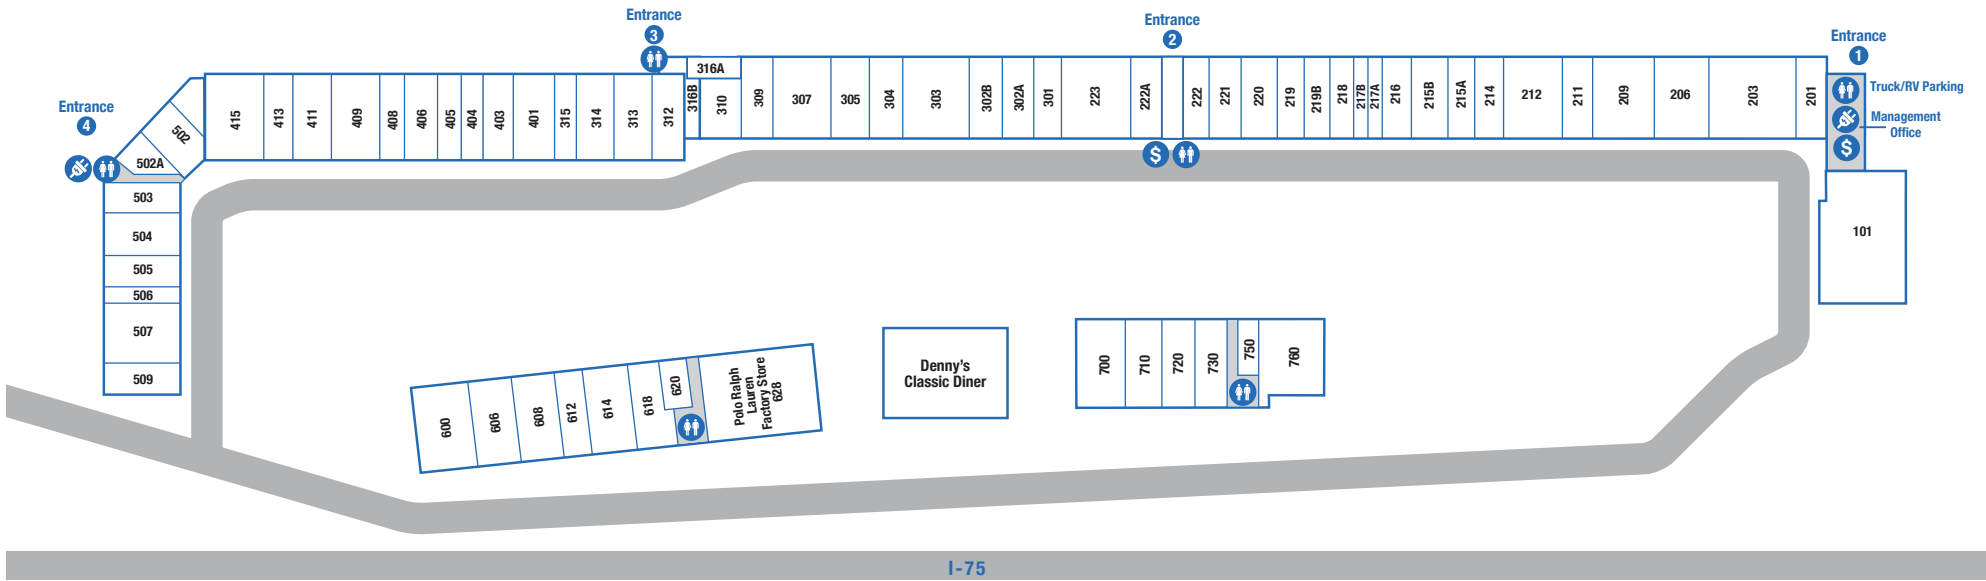

# CENTER MAP

Restrooms

Wheelchair

ATM

Charging Station

**ACCESSORIES & JEWELRY**

<b>305</b>	Aerie	(678) 561-9738
<b>307</b>	American Eagle   Aerie	(678) 583-3443
<b>415</b>	Banana Republic Factory	(678) 432-5277
<b>760</b>	Brooks Brothers Factory Store	(770) 898-5152
<b>313</b>	Chico's Outlet	(770) 898-1845
<b>218</b>	Claire's	(770) 957-7476
<b>503</b>	Clarks Outlet	(770) 898-2596
<b>507</b>	Coach	(770) 898-0526
<b>201</b>	College Collectibles	(678) 610-5214
<b>101</b>	Forever 21	(678) 561-9190
<b>403</b>	Jared Vault	(770) 914-6969
<b>505</b>	Kate Spade New York	(770) 954-9324
<b>618</b>	Kay Jewelers Outlet	(770) 957-6110
<b>312</b>	Lane Bryant Outlet	(678) 734-9586
<b>502</b>	Lids	(678) 833-9931
<b>303</b>	Loft Outlet	(770) 898-5188
<b>600</b>	Michael Kors	(678) 519-9851
<b>413</b>	Oakley	(470) 235-4865
<b>628</b>	Polo Ralph Lauren	(678) 432-4775
<b>219</b>	Puma Outlet	(770) 759-0110
<b>406</b>	Rue21	(770) 957-0096
<b>620</b>	Sunglass Hut	(678) 432-0058
<b>214</b>	Torrid	(770) 957-4346
<b>309</b>	Vera Bradley	(678) 432-2838
<b>301</b>	Zales The Diamond Store Outlet	(770) 914-5683
<b>216</b>	Zumiez	(360) 718-3161